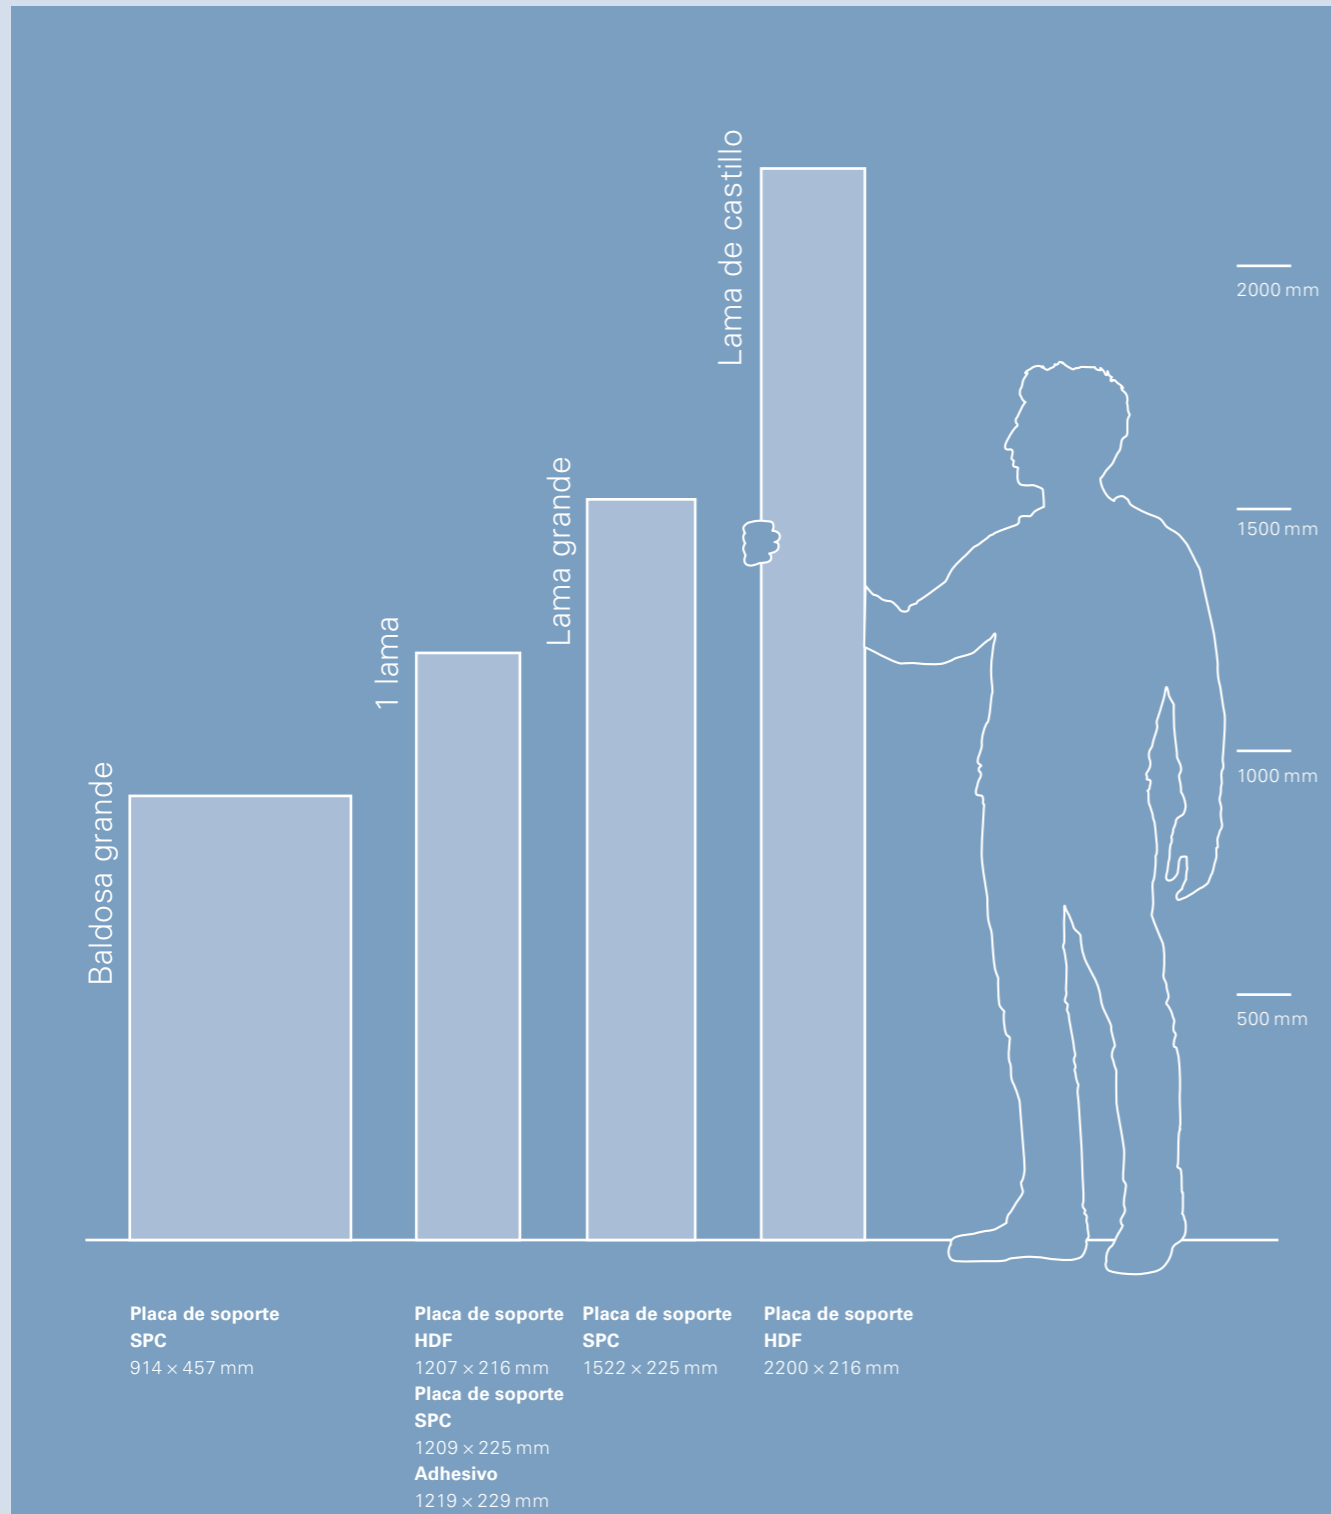

Disfruta de *la verdadera belleza* con todos los sentidos: descubra la interacción de los diferentes formatos, acabados y estructuras.