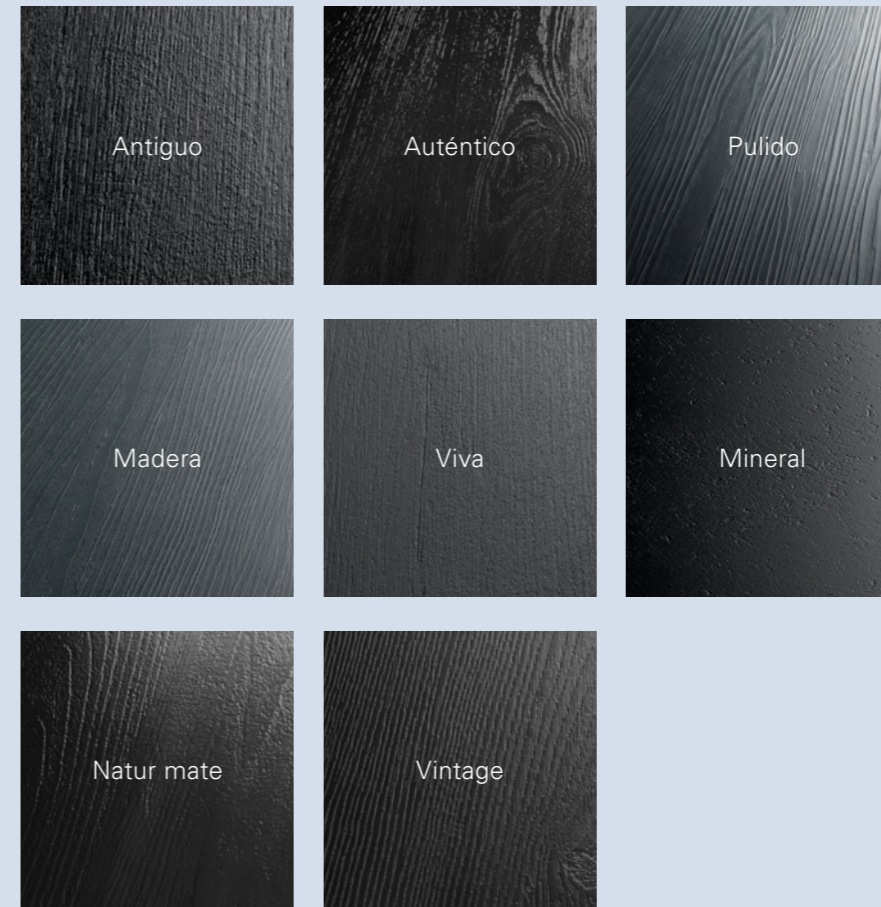

Estructuras de superficie

A veces tiene marcas profundas y otras es más liso, pero siempre es agradable para todos aquellos a los que les gusta andar descalzos, con zapatos o a cuatro patas: las estructuras de superficie de los vinilos de Parador se caracterizan por su calidad y profundidad.

En la estructura de **poro sincronizado**, el relieve sigue el mismo patrón que el veteado del diseño. Así se crea una estética que apenas se puede distinguir de la madera real.

Más información en parador.de/es/su-piso/conocimiento-del-producto/vinilo

Diseño de bisel

Sin bisel

En la instalación clásica las lamas se unen sin huecos intermedios visibles. La imagen armónica del suelo crea una imagen general completa.

Bisel en V a los 4 lados

Realizando cada uno de los tabloncillos, los bordes longitudinales y testas con bisel por todo el perímetro crean un patrón de instalación con el encanto de un suelo de madera natural o de baldosas.