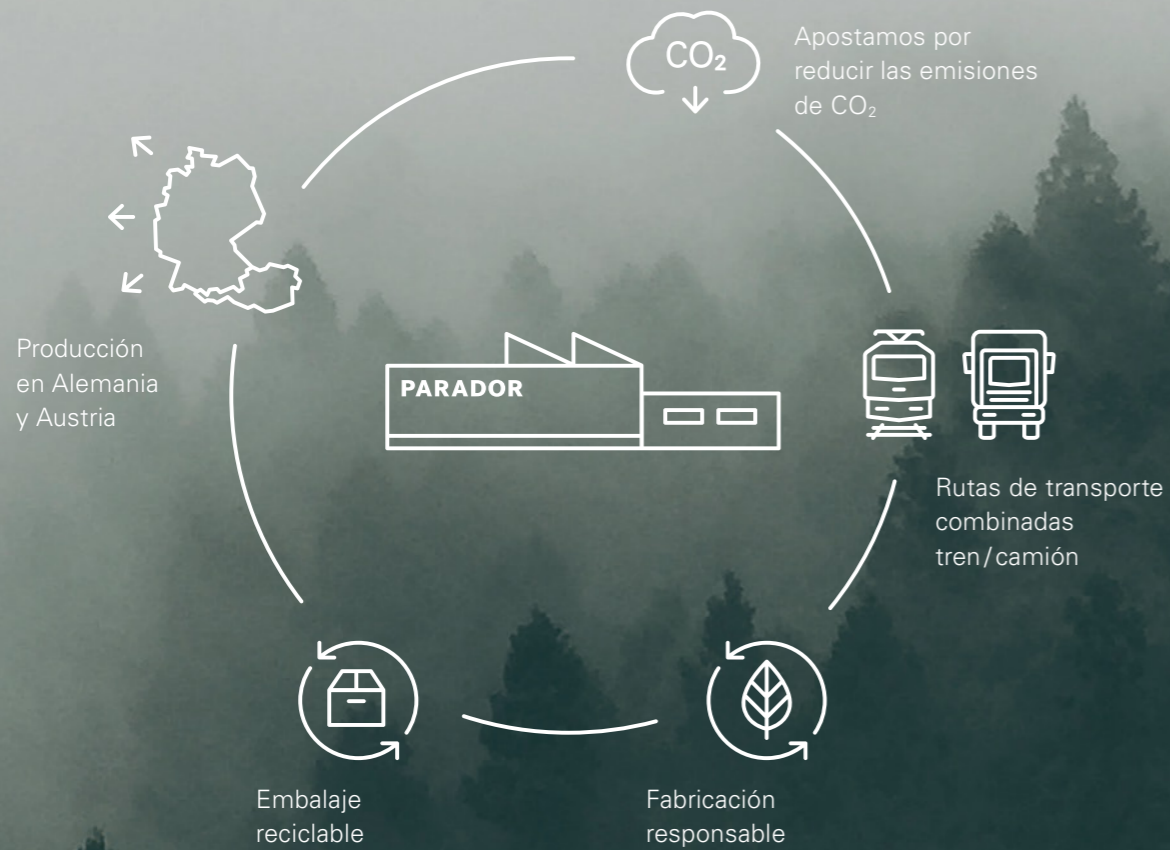

Sentar bases. Vivir de forma responsable.

Actuamos de forma sostenible, asumimos nuestra responsabilidad por el futuro y apostamos por conseguir *el equilibrio perfecto* entre el medio ambiente, la sociedad y la economía responsable.

A la hora de fabricar productos saludables, utilizamos materias primas comprobadas. Para la fabricación de todos los productos Parador utilizamos aparte de madera natural, otros materiales reciclables y respetuosos con el medio ambiente de una forma controlada; nuestro parquet está hecho por supuesto con maderas procedentes de bosques gestionados de forma sostenible.

Nos sometemos continuamente a certificaciones por parte de organismos independientes. La producción, los materiales y los productos de Parador cumplen con creces los requisitos legales para ser una empresa responsable. Como primer y único fabricante de suelos de Alemania, contamos con la certificación EMAS desde el año 2015: EMAS es el sistema de gestión medioambiental más exigente del mundo.

Nos declaramos una empresa especialmente responsable con el medio ambiente. La madera es sostenible y contribuye de forma activa a proteger el clima. Una vez instalados, todos los productos de Parador se caracterizan por su larga vida útil. Siempre que podemos, utilizamos materiales que se pueden volver a utilizar sin problema de forma energética o material.

Plant-for-the-Planet. Desde el año 2011 Parador pertenece a la asociación "Plant-for-the-Planet", que se encarga de la reforestación y la justicia climática a nivel mundial. Promovemos la iniciativa con campañas de plantación de árboles, en las que Parador lleva plantados casi 200.000 árboles.

TÜV Rheinland
La marca de certificación TÜV ratifica el control independiente de la calidad, el acabado y la funcionalidad de los productos de Parador.

Émissions dans l'air intérieur (clase A+)
Esta clasificación nacional francesa distingue la calidad del aire en los espacios interiores.

PEFC™
Obtienen esta marca los productos que cumplen con los requisitos económicos, ecológicos y sociales del sistema de certificación en términos de documentación y mejora de la silvicultura sostenible.