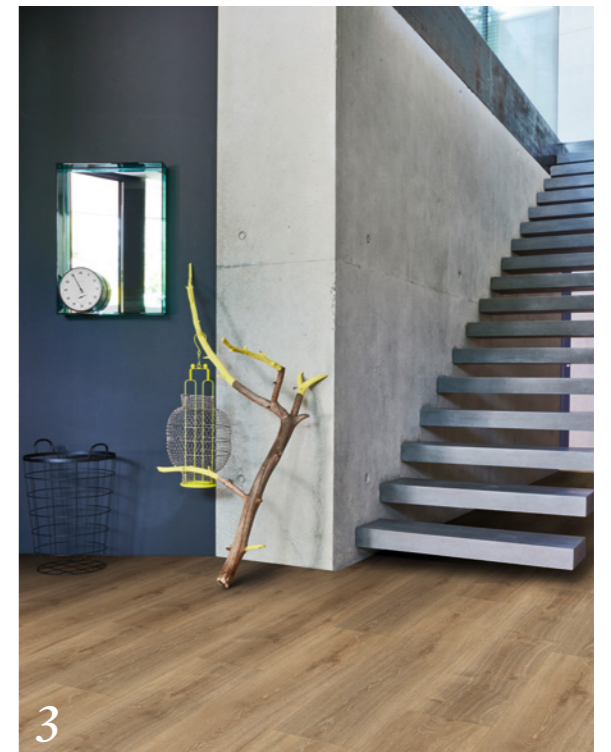

Todo en uno.
Un diseño. Muchas
posibilidades.