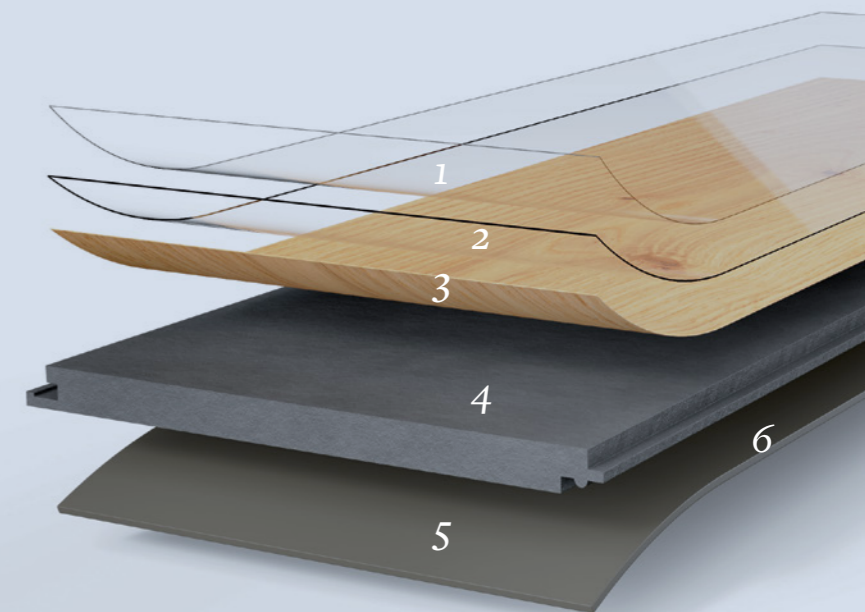

El vinilo con placa de soporte SPC es un suelo apto para uso universal y con una especial estabilidad dimensional. Su placa de soporte iguala las irregularidades del subsuelo a la perfección. Se puede utilizar para reformar suelos de baldosa en poco tiempo, dándoles un aspecto totalmente nuevo.

El suelo de vinilo resistente al agua es la solución ideal para las situaciones complejas como los espacios grandes, ventanas que llegan hasta el suelo y terrazas de invierno; también crea un ambiente especial en las estancias húmedas.

1. 1 Acabado UV ennoblecido
2. 2 Capa de uso de vinilo
3. 3 Capa decorativa de vinilo
4. 4 Capa de soporte SPC
5. 5 Reverso acústico
6. 6 Sistema Comfort-Click

Un suelo versátil apto para cualquier espacio. Gracias al material de soporte SPC (= Solid Polymer Core) los cambios en el comportamiento de dilatación debidos a las condiciones de la humedad del aire o la temperatura son mínimos. Permite crear un patrón de instalación perfecto con poco esfuerzo.
parador.de/es/su-piso/conocimiento-del-producto