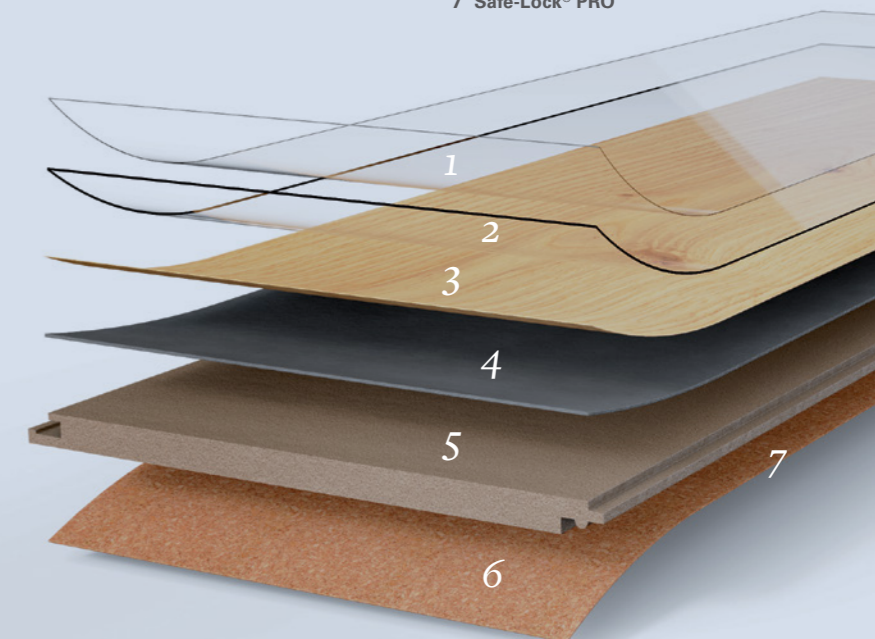

Un suelo especialmente cómodo.

El vinilo con placa de soporte HDF es el preferido para crear espacios estéticos y funcionales de primera calidad gracias a su concepto contemporáneo e innovador con composición inteligente. parador.de/es/su-piso/conocimiento-del-producto

1. 1 Acabado UV ennoblecido
2. 2 Capa de uso de vinilo
3. 3 Capa decorativa de vinilo
4. 4 Capa de soporte de vinilo
5. 5 Placa de soporte HDF
6. 6 Capa de corcho
7. 7 Safe-Lock® PRO